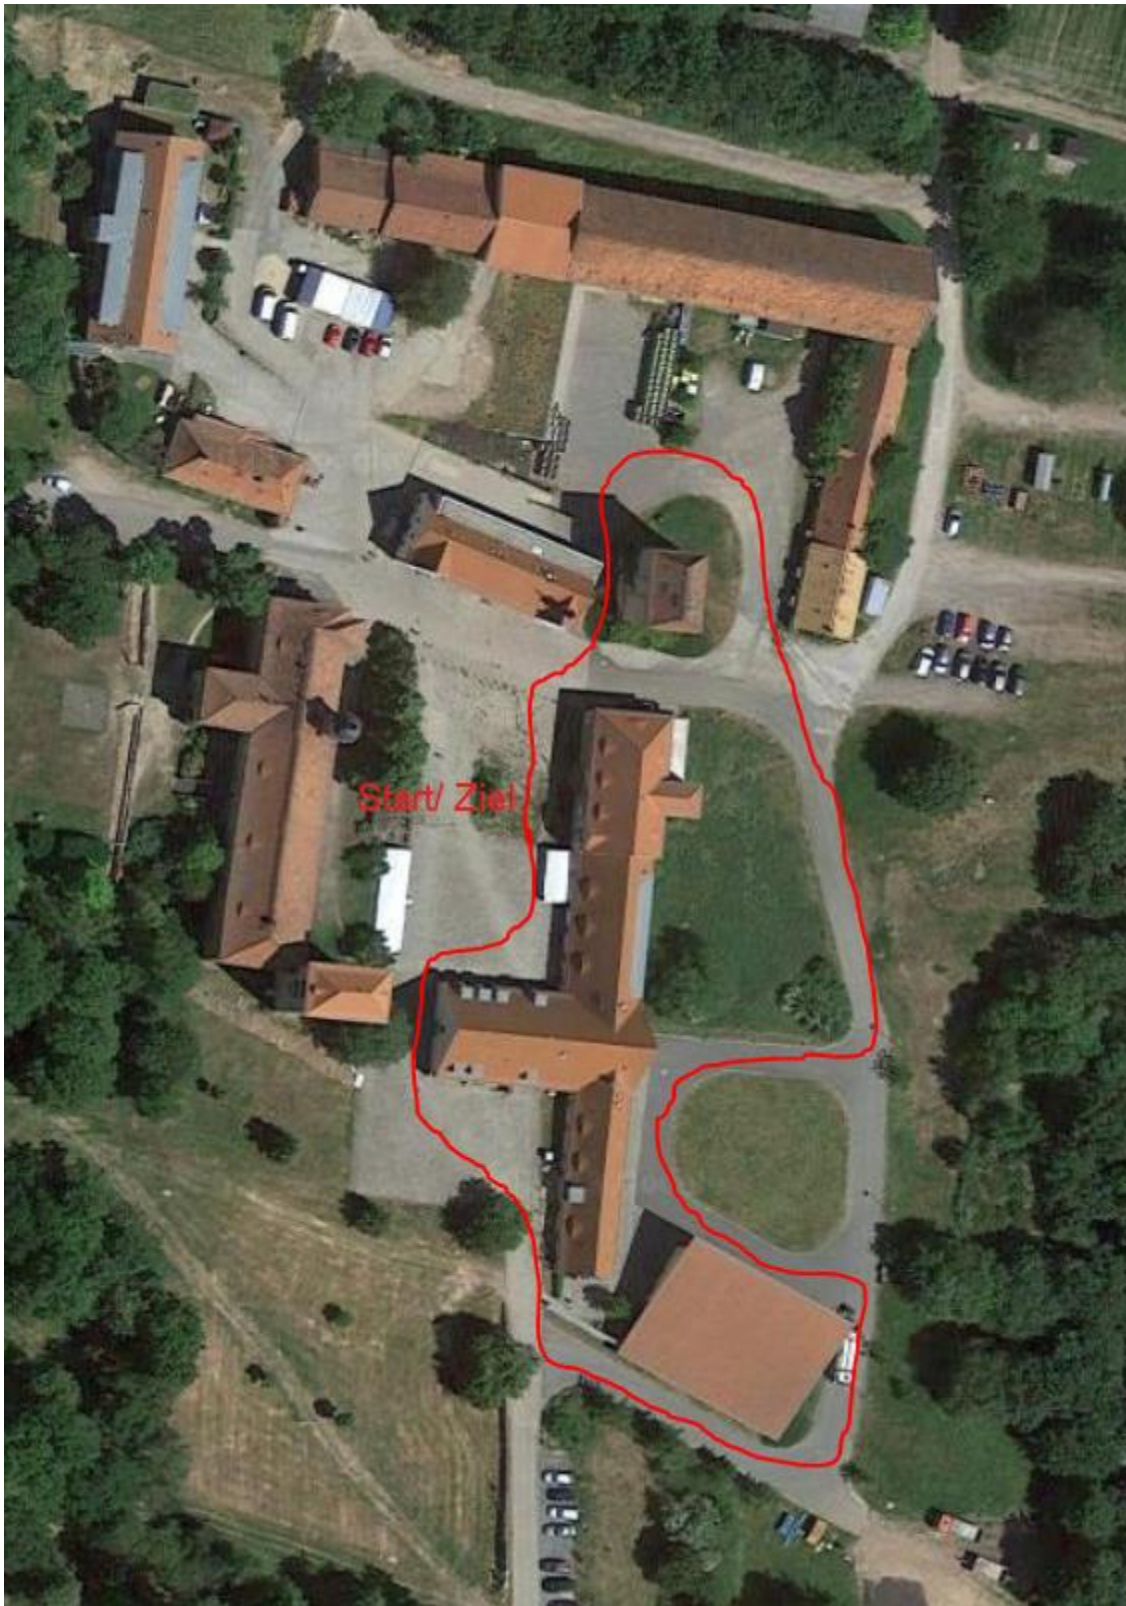

INKLUSIONSLAUFSTRECKE AUF GUT GAMIG

STARTBEREICH

Die Inklusionslaufstrecke soll 2 km umfassen. Es sollen 5 Runden im Gut Gamig gelaufen werden. Dabei umfasst eine Runde 400 m, wer keine Kraft mehr hat, kann auch nach jeder Runde in das Ziel laufen..

LAUFSTRECKE

STRECKENBILDER